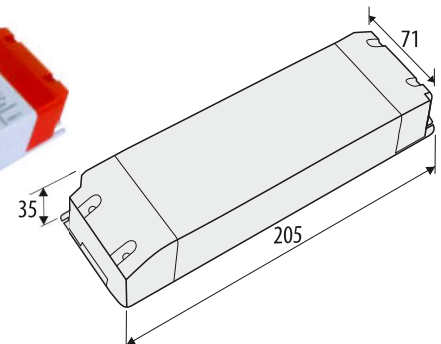

Dimmbare LED-Netzteil / Dimmable LED Power Supply / Ściemnialny zasilacz LED **IP20**

ZDY-LED/30W20

230V AC 12V DC 30 W

ZDY-LED/50W20

230V AC 12V DC 50 W

ZDY-LED/75W20

230V AC 12V DC 75 W

ZDY-LED/50W20 - Art.nr/cat.No/nr.kat.