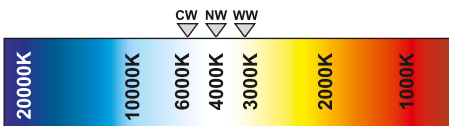

Montage installation montaż

NW 4000K LM: 1288lm - Licht Farben LED/ color LED/ kolor LED:

LM - Lichtstrom/ luminous flux/ strumień światła
CW - kalt weiss/ cold white/ biały zimny
NW - neutral weiss/ neutral white/ biały neutralny
WW - warm weiss/ warm white/ biały ciepły

AL Gehäusefarbe/ finishing color/ kolor wykończenia:

AL - aluminium (RAL 9006)
WH - weiß/ white/ biały (RAL 9003)
BL - schwarz/ black/ czarny (RAL 9005)
GL - gold/ złoty (Tiger-Farbe)

A D Energieklasse des Leuchtmittels/ energy class of light source/
klasa energetyczna źródła światła

P6/AL/NW - Art.nr/cat.No/nr kat.

- 176 led - Anzahl der LED's/ LED quantity/ ilość LED
- 13,2 W - Leistung/ rated power/ moc znamionowa
- 230V AC - Versorgungsspannung/ supply voltage/ napięcie zasilające
- IP 20 - IP Schutzart/ IP-Code/ stopień IP
- LED - Leuchtmittel / light source / źródło światła