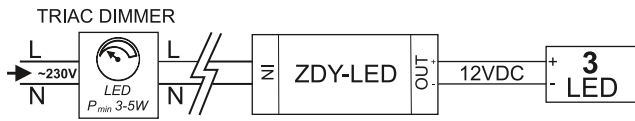

Dimmbare LED-Netzteil / Dimmable LED Power Supply / Ściemnialny zasilacz LED **IP20**

ZDY-LED/30W20

230V AC 12V DC 30 W