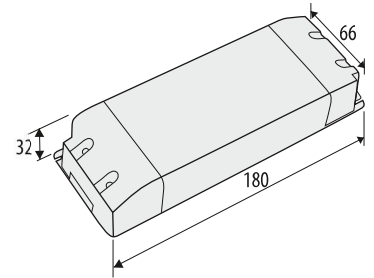

ZDY-LED/50W20

230V AC 12V DC 50 W