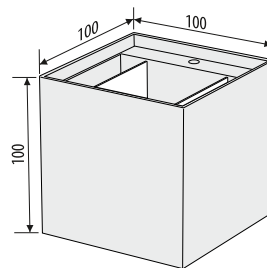

Neuheiten 2023 / 2024 v.1.0

Wandleuchten/ wall lighting/ kinkiety

ZUZA

zuz/...

G9 LED	230V AC	1 x max 10 W	IP 20
AL	WH	BL	GL

keine Leuchtmittel / light source not included / brak źródła światła

Montage installation montaż