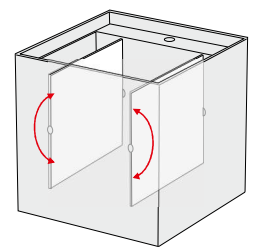

Neuheiten 2023 / 2024 v.1.0

Wandleuchten/ wall lighting/ kinkiety

ZUZA

zuz/...

G9 LED	230V AC	1 x max 10 W	IP 20
AL	WH	BL	GL

keine Leuchtmittel / light source not included / brak źródła światła

Montage installation montaż