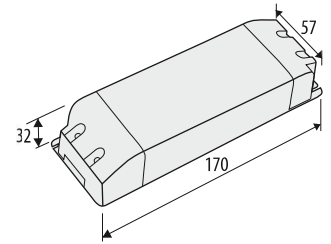

Dimmbare LED-Netzteil / Dimmable LED Power Supply / Ściemnialny zasilacz LED **IP20**

ZDY-LED/30W20

230V AC 12V DC 30 W