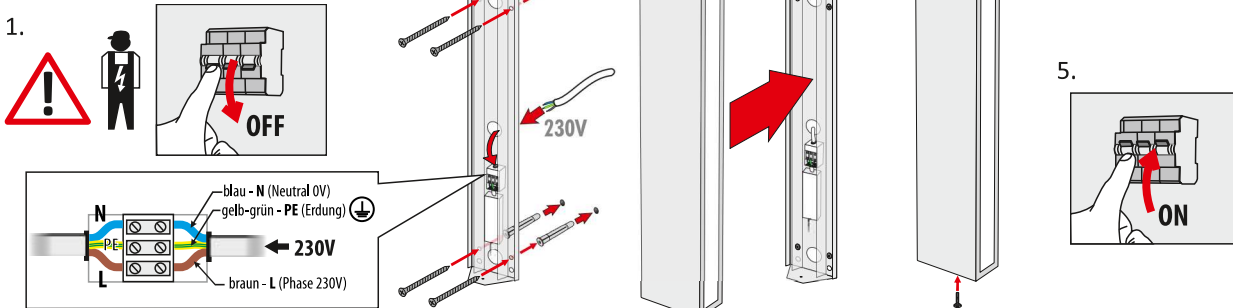

Montage installation montaż

NW 4000K LM: 1288lm - Licht Farben LED/ color LED/ kolor LED:

LM - Lichtstrom/ luminous flux/ strumień światła
CW - kalt weiss/ cold white/ biały zimny
NW - neutral weiss/ neutral white/ biały neutralny
WW - warm weiss/ warm white/ biały ciepły

AL Gehäusefarbe/ finishing color/ kolor wykończenia:

AL - aluminium (RAL 9006)
WH - weiß/ white/ biały (RAL 9003)
BL - schwarz/ black/ czarny (RAL 9005)
GL - gold/ złoty (Tiger-Farbe)

A D Energieklasse des Leuchtmittels/ energy class of light source/
klasa energetyczna źródła światła

P6/AL/NW - Art.nr/cat.No/nr kat.

- 176 led - Anzahl der LED's/ LED quantity/ ilość LED
- 13,2 W - Leistung/ rated power/ moc znamionowa
- 230V AC - Versorgungsspannung/ supply voltage/ napięcie zasilające
- IP 20 - IP Schutzart/ IP-Code/ stopień IP
- LED - Leuchtmittel / light source / źródło światła